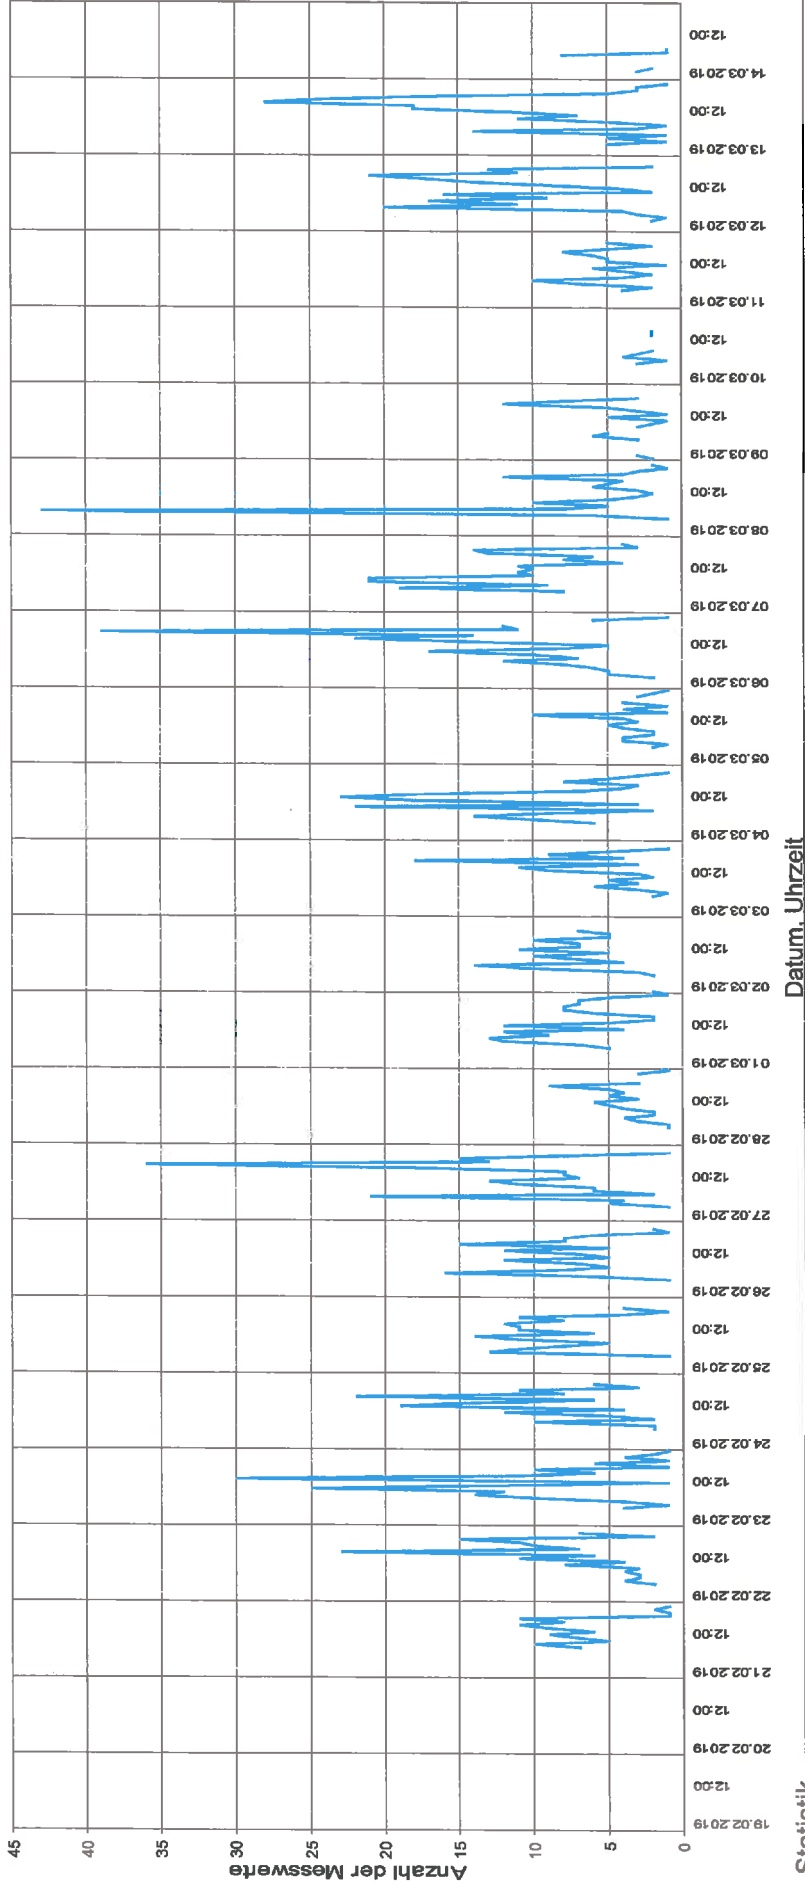

Sierzega Elektronik GmbH
Thümlau 55, A-4062 Thening
Tel.: +43-7221-64114-0, Fax:-14
Mail: office@sierzega.at
Web: www.sierzega.at

Wenn an dieser Stelle Ihr Logo mit Anschrift usw. stehen soll,
so kopieren Sie eine entsprechende Grafik, gespeichert als "logo.wmf" (Windows Metafile)
mit den Proportionen 1:10 (Breite:Länge) in das Programmverzeichnis dieser Software

To see your own logo with your address here at this place:
Design a graphic file and save it as "logo.wmf" (Windows Metafile)
with the proportions 1:10 (width to length) in the program folder of this software

Scheib (Fam. Gaishofer)

Statistik

Zeitraum: Dienstag, 19. Februar 2019, 14:55 Uhr bis Donnerstag, 14. März 2019, 09:05 Uhr

Anzahl der Messwerte	22976
Durchschnittsgeschwindigkeit	Vd 37,0 km/h
85% der Fahrzeuge fahren langsamer oder maximal ...	V85 55 km/h
Maximalgeschwindigkeit	Vmax 107 km/h