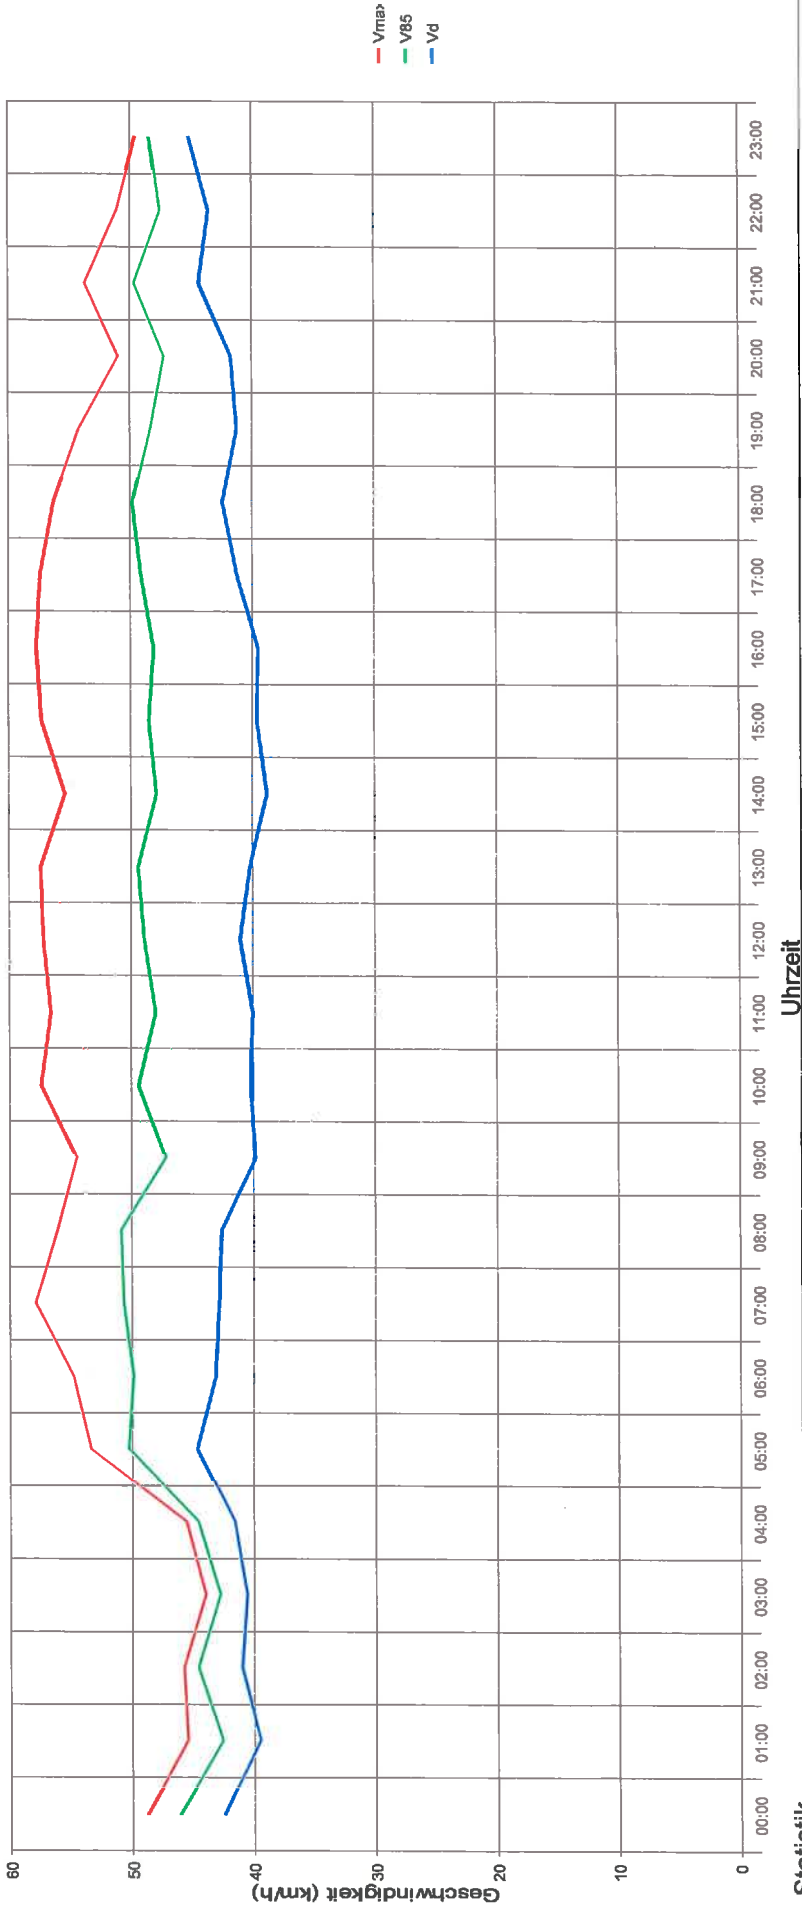

Scheib (Fam. Gaishofer)

Statistik

Zeitraum: **Dienstag, 19. Februar 2019, 14:55 Uhr bis Donnerstag, 14. März 2019, 09:05 Uhr**

Anzahl der Messwerte 22976

Durchschnittsgeschwindigkeit Vd 37,0 km/h

85% der Fahrzeuge fahren langsamer oder maximal ... V85 55 km/h