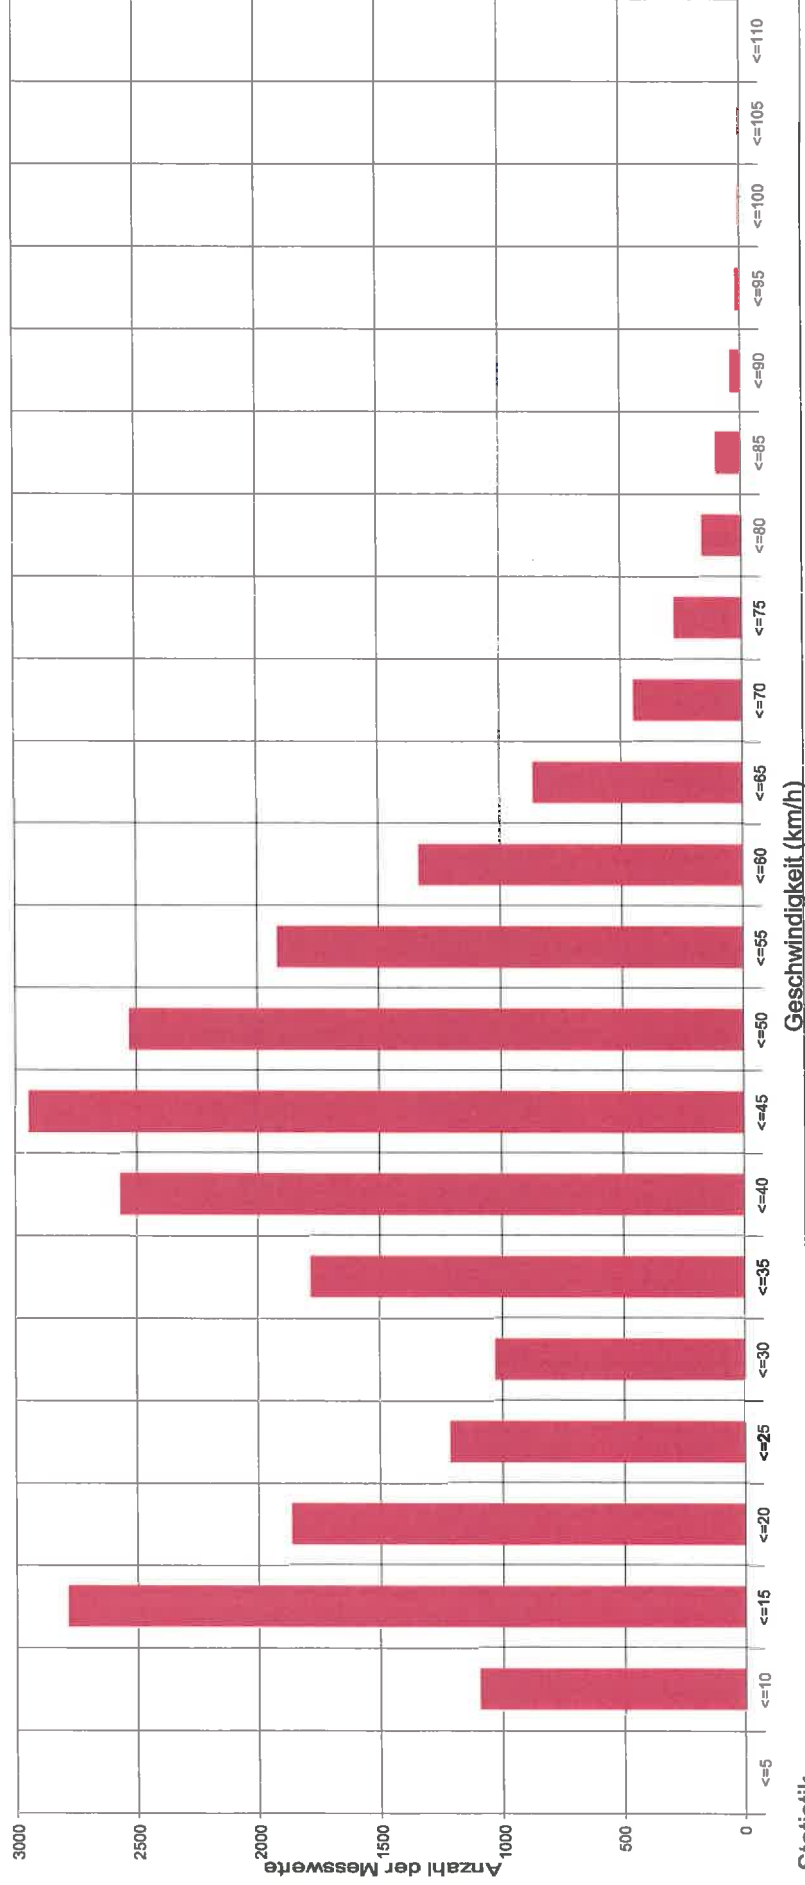

Sierzega Elektronik GmbH
Thürnau 55, A-4062 Thening
Tel.: +43-7221-64114-0, Fax:-14
Mail: office@sierzega.at
Web: www.sierzega.at

Wenn an dieser Stelle Ihr Logo mit Anschrift usw. stehen soll,
so kopieren Sie eine entsprechende Grafik, gespeichert als "logo.wmf" (Windows Metafile)
mit den Proportionen 1:10 (Breite:Länge) in das Programmverzeichnis dieser Software

To see your own logo with your address here at this place:
Design a graphic file and save it as "logo.wmf" (Windows Metafile)
with the proportions 1:10 (width to length) in the program folder of this software

Scheib (Fam. Gaishofer)

Statistik

Zeitraum: Dienstag, 19. Februar 2019, 14:55 Uhr bis Donnerstag, 14. März 2019, 09:05 Uhr

Anzahl der Messwerte 22976
Durchschnittsgeschwindigkeit ..... Vd 37,0 km/h
85% der Fahrzeuge fahren langsamer oder maximal ... V85 55 km/h
Maximalgeschwindigkeit ..... Vmax 107 km/h