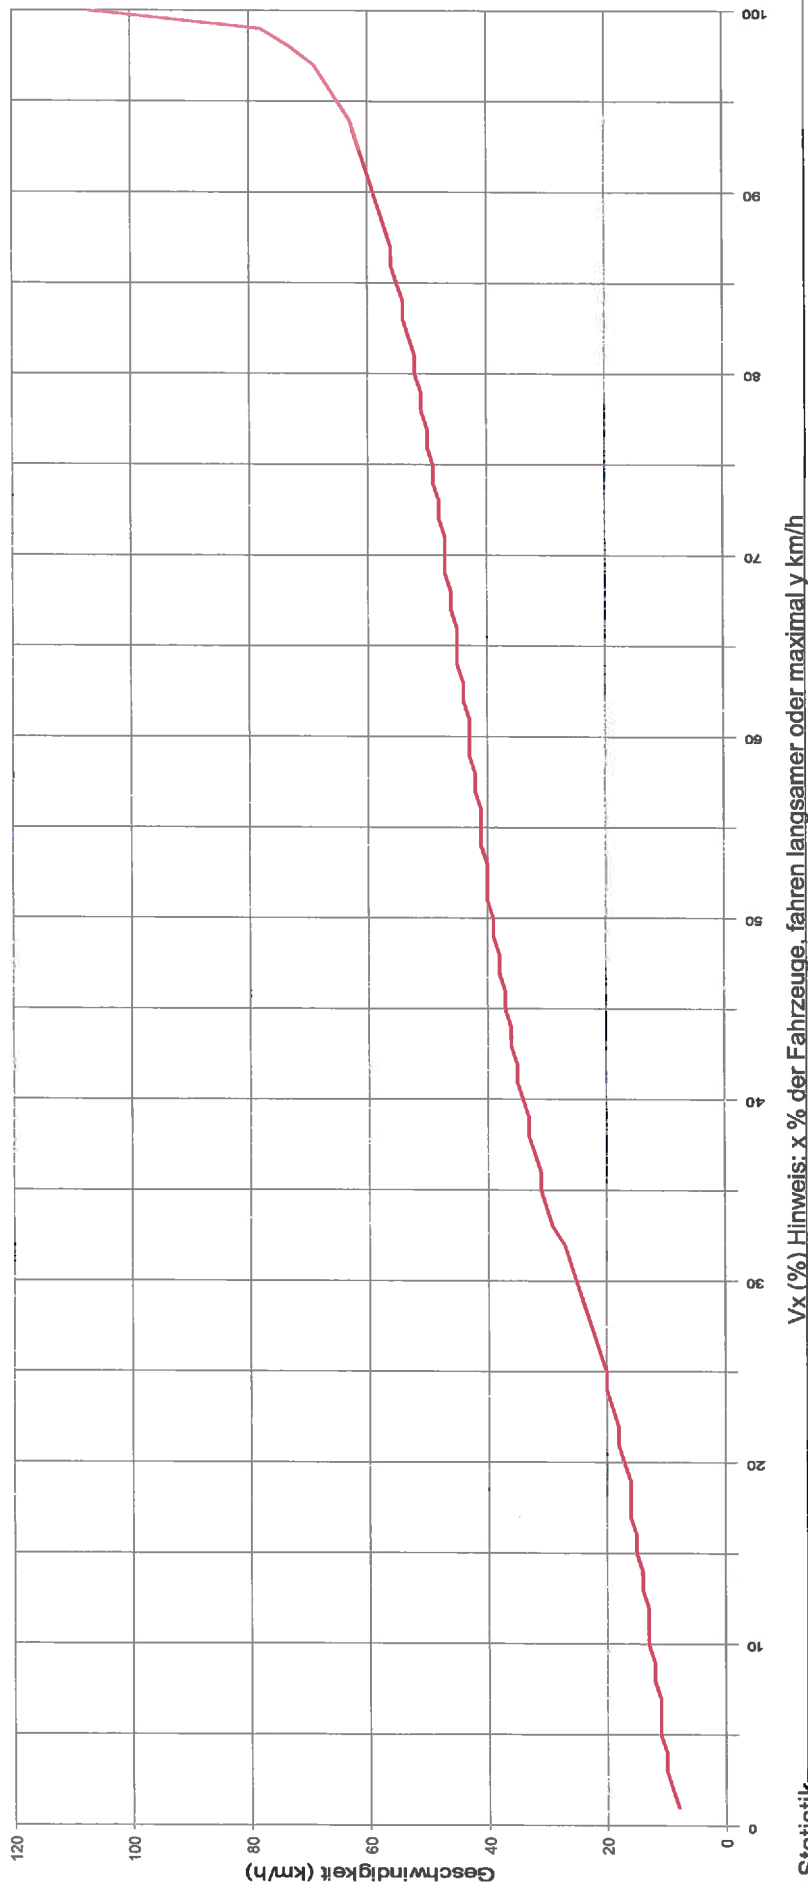

Sierzega Elektronik GmbH
Thürnaus 55, A-4062 Thening
Tel.: +43-7221-64114-0, Fax:-14
Mail: office@sierzega.at
Web: www.sierzega.at

Wenn an dieser Stelle Ihr Logo mit Anschrift usw. stehen soll,
so kopieren Sie eine entsprechende Grafik, gespeichert als "logo.wmf" (Windows Metafile)
mit den Proportionen 1:10 (Breite:Länge) in das Programmverzeichnis dieser Software

To see your own logo with your address here at this place:
Design a graphic file and save it as "logo.wmf" (Windows Metafile)
with the proportions 1:10 (width to length) in the program folder of this software

Scheib (Fam. Gaishofer)

Statistik

Zeitraum: Dienstag, 19. Februar 2019, 14:55 Uhr bis Donnerstag, 14. März 2019, 09:05 Uhr

Anzahl der Messwerte	22976
Durchschnittsgeschwindigkeit	Vd 37,0 km/h
85% der Fahrzeuge fahren langsamer oder maximal ...	V85 55 km/h
Maximalgeschwindigkeit	Vmax 107 km/h