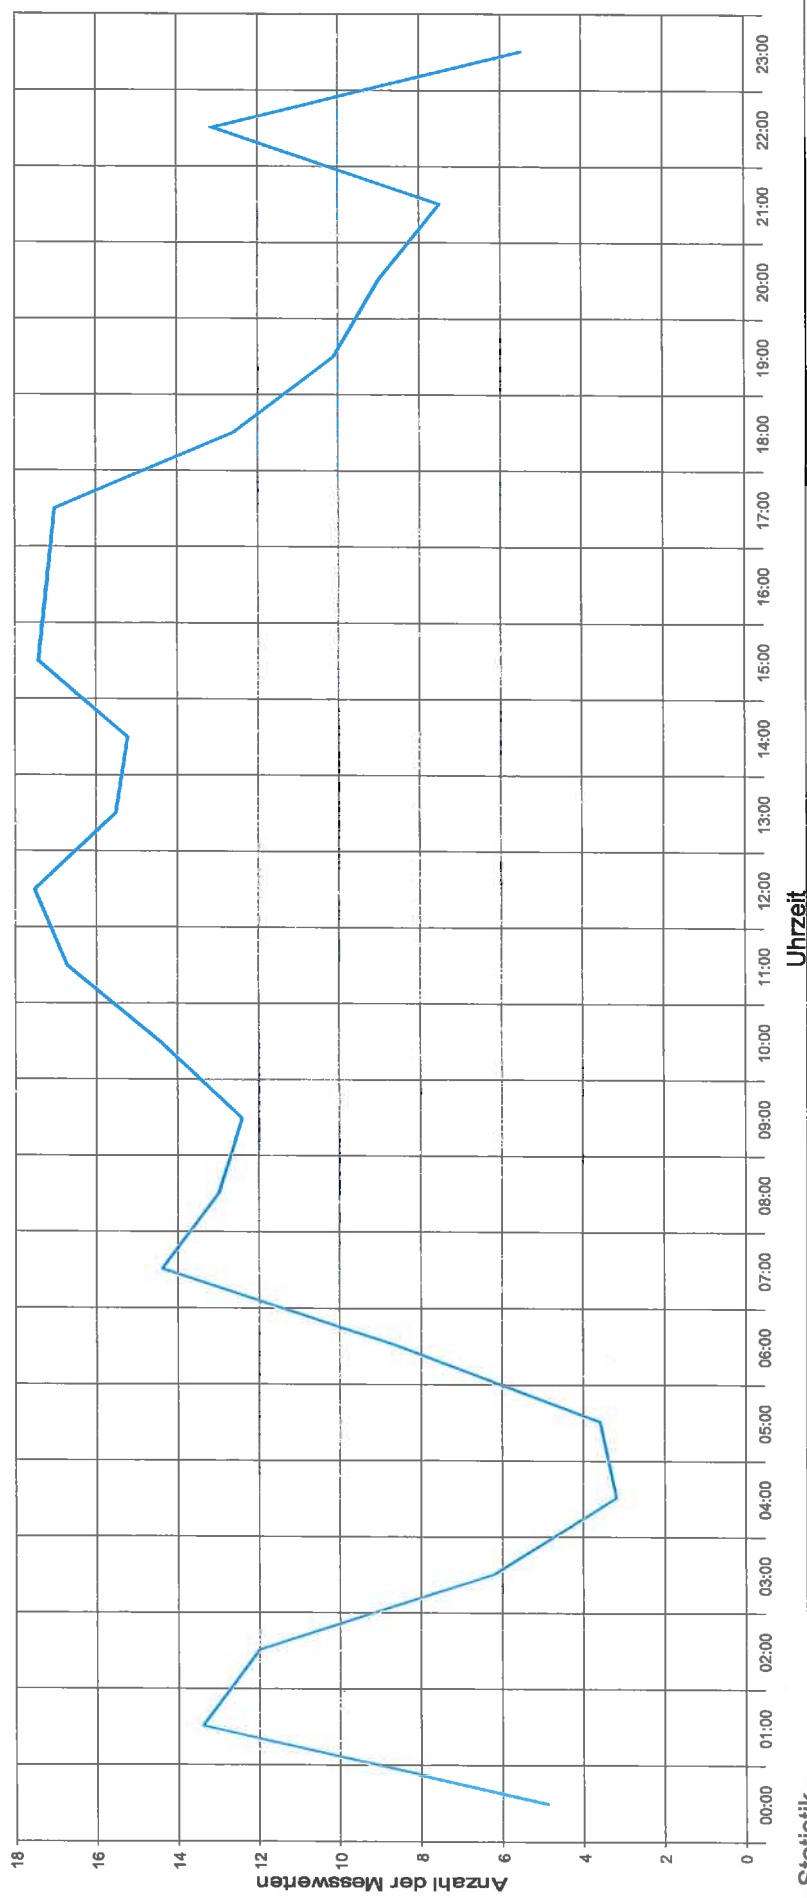

Sierzega Elektronik GmbH
Thürnau 55, A-4062 Thening
Tel.: +43-7221-64114-0, Fax:--14
Mail: office@sierzega.at
Web: www.sierzega.at

Wenn an dieser Stelle Ihr Logo mit Anschrift usw. stehen soll,
so kopieren Sie eine entsprechende Grafik, gespeichert als "logo.wmf" (Windows Metafile)
mit den Proportionen 1:10 (Breite:Länge) in das Programmverzeichnis dieser Software

To see your own logo with your address here at this place:
Design a graphic file and save it as "logo.wmf" (Windows Metafile)
with the proportions 1:10 (width to length) in the program folder of this software

Scheib (Fam. Gaishofer)

Statistik

Zeitraum: Dienstag, 19. Februar 2019, 14:55 Uhr bis Donnerstag, 14. März 2019, 09:05 Uhr

Anzahl der Messwerte 22976
Durchschnittsgeschwindigkeit ..... Vd 37,0 km/h
85% der Fahrzeuge fahren langsamer oder maximal ... V85 55 km/h
Maximalgeschwindigkeit ..... Vmax 107 km/h