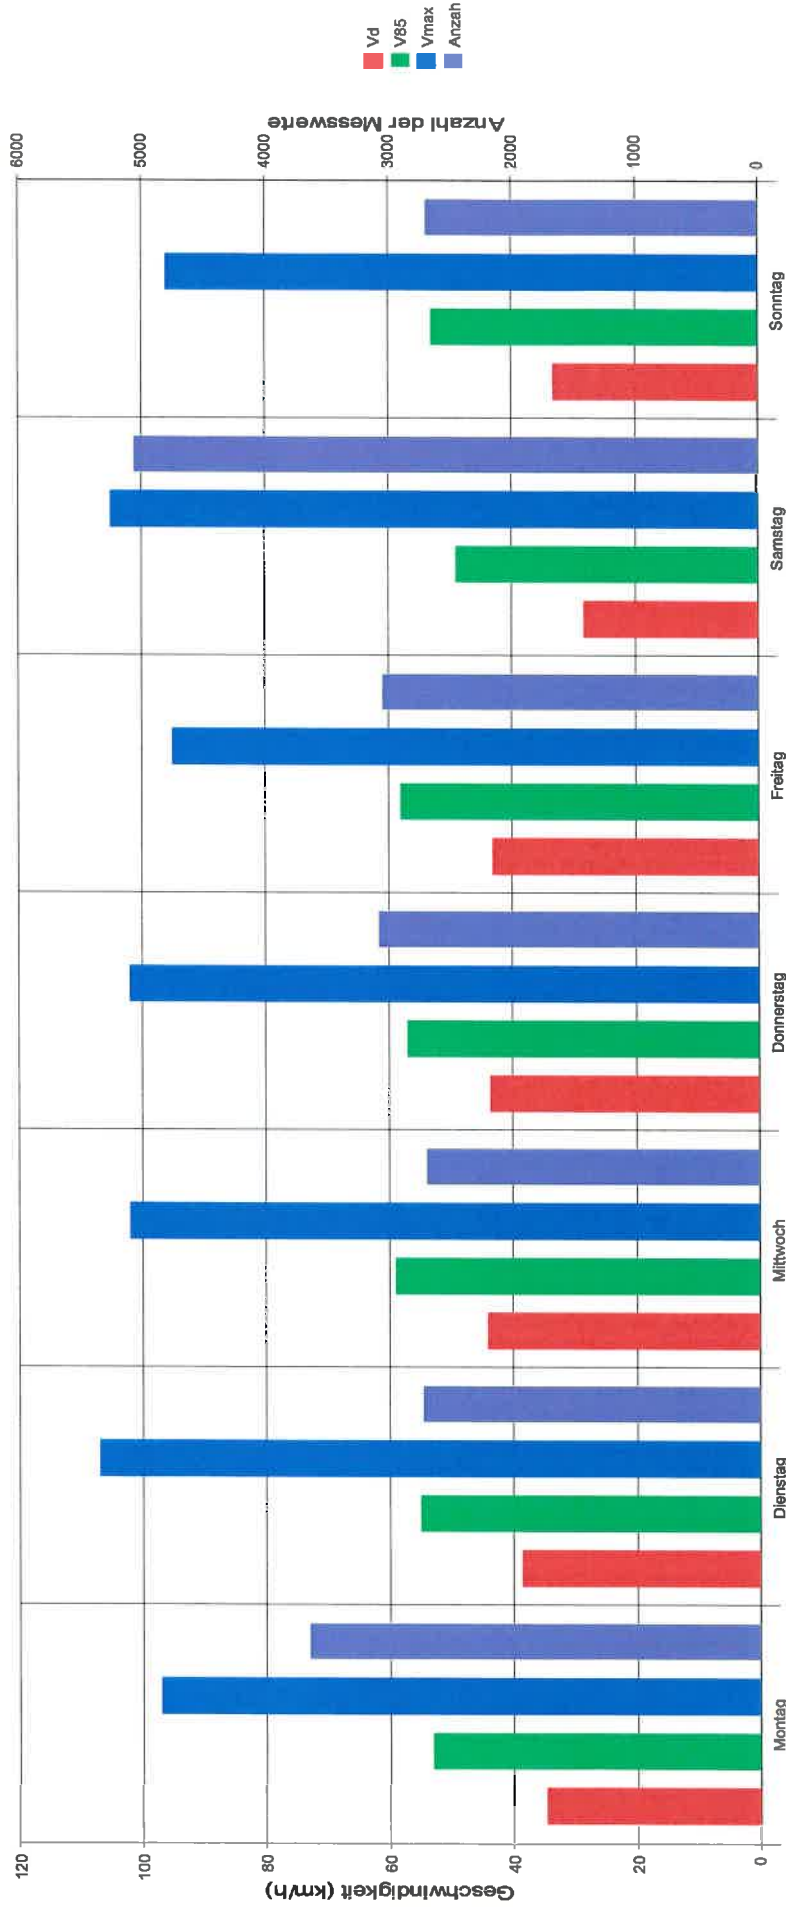

Sierzega Elektronik GmbH
Thürnau 55, A-4062 Thening
Tel.: +43-7221-64114-0, Fax:-14
Mail: office@sierzega.at
Web: www.sierzega.at

Wenn an dieser Stelle Ihr Logo mit Anschrift usw. stehen soll,
so kopieren Sie eine entsprechende Grafik, gespeichert als "logo.wmf" (Windows Metafile)
mit den Proportionen 1:10 (Breite:Länge) in das Programmverzeichnis dieser Software

To see your own logo with your address here at this place:
Design a graphic file and save it as "logo.wmf" (Windows Metafile)
with the proportions 1:10 (width to length) in the program folder of this software

Scheib (Fam. Gaishofer)

Statistik

Zeitraum: Dienstag, 19. Februar 2019, 14:55 Uhr bis Donnerstag, 14. März 2019, 09:05 Uhr

Anzahl der Messwerte 22976
Durchschnittsgeschwindigkeit ..... Vd 37,0 km/h
85% der Fahrzeuge fahren langsamer oder maximal ... V85 55 km/h
Maximalgeschwindigkeit ..... Vmax 107 km/h